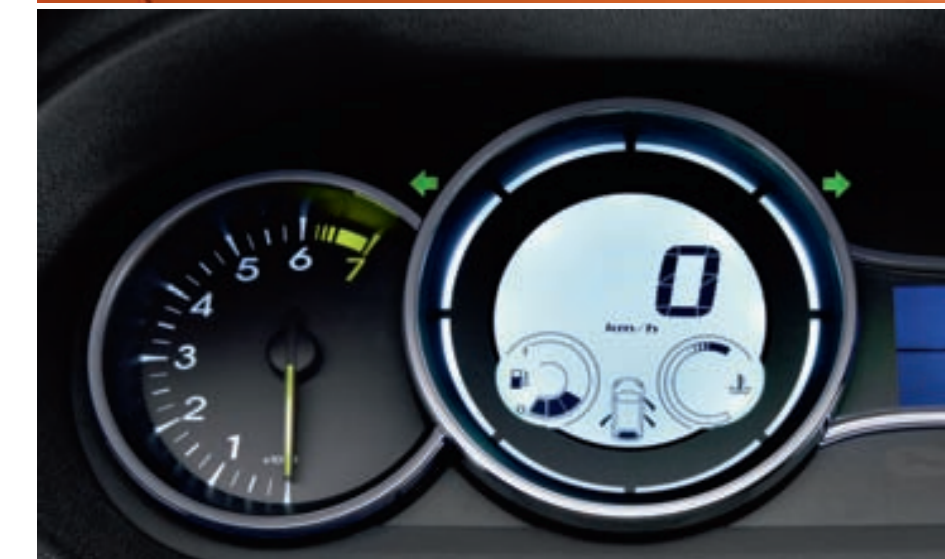

MEGANE COUPE

MEGANE COUPE - UNIK HELT IND I SJÆLEN RENAULT MED INTENSITET OG STYRKE

En ægte coupe, en stærk personlighed. Med aerodynamisk stil, skulpturelt bagparti, brede skuldre og markant kølergrill udstråler Megane Coupe ægte passion. Udstyret med avanceret teknologi giver den køreglæde, der matcher den eksklusive stil. Samtidig giver den maksimal sikkerhed til dig og dine passagerer. De originale runde instrumenter, der er inspireret af sportsvedenen, kombinerer analog og digitalt display. Med Megane Coupe bringer du passion ind i din hverdag.