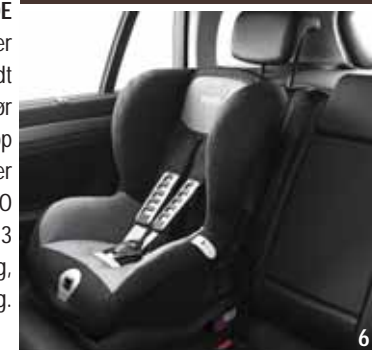

#### 6. ISOFIX DUO PLUS-BØRNESÆDE

Sædet er beregnet til børn mellem 9 måneder og 4 år og barnet sidder sikkert fastspændt med 5-punkts selen. ISOFIX-systemet gør det meget nemt at montere, og "ISOFIX top tether"-bæltet forhindrer, at sædet vipper fremover. Det justerbare ISOFIX DUO Plus-barnesæde kan indstilles til 3 forskellige stillinger, herunder en sovestilling, og tilpasser sig bagsædets hældning.