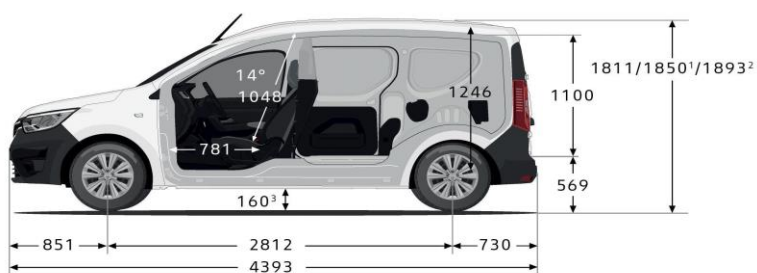

BLÅ IRON

DIMENSIONER

Dimensions (mm)

Priser, specifikationer og udstyr er af vejledende art og kan ændres uden varsel af Renault Danmark, og der tages forbehold for trykfejl.
 Ekstraudstyr kan være forbeholdt visse versioner og skal evt. kombineres med andet udstyr. Kontakt din Renault forhandler.
 Renault Danmark, en filial af Renault Nordic AB – Industriparken 21A, 1. sal - 2750 Ballerup. www.renault.dk