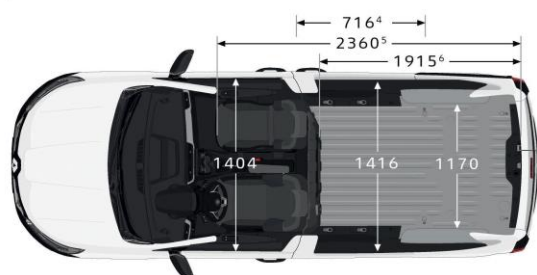

BLÅ IRON

DIMENSIONER

Dimensions (mm)

Priser, specifikationer og udstyr er af vejledende art og kan ændres uden varsel af Renault Danmark, og der tages forbehold for trykfejl.
 Ekstraudstyr kan være forbeholdt visse versioner og skal evt. kombineres med andet udstyr. Kontakt din Renault forhandler.
 Renault Danmark, en filial af Renault Nordic AB – Industriparken 21A, 1. sal - 2750 Ballerup. www.renault.dk