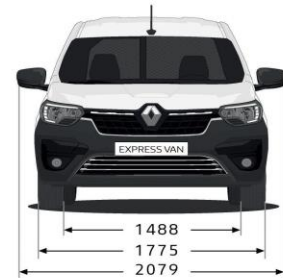

BLÅ IRON

DIMENSIONER

Dimensions (mm)

Priser, specifikationer og udstyr er af vejledende art og kan ændres uden varsel af Renault Danmark, og der tages forbehold for trykfejl.
 Ekstraudstyr kan være forbeholdt visse versioner og skal evt. kombineres med andet udstyr. Kontakt din Renault forhandler.
 Renault Danmark, en filial af Renault Nordic AB – Industriparken 21A, 1. sal - 2750 Ballerup. www.renault.dk