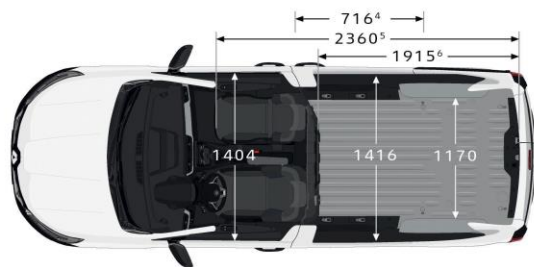

BLÅ IRON

DIMENSIONER

Dimensions (mm)

Priser, specifikationer og udstyr er af vejledende art og kan ændres uden varsel af Renault Danmark, og der tages forbehold for trykfejl.
 Ekstraudstyr kan være forbeholdt visse versioner og skal evt. kombineres med andet udstyr. Kontakt din Renault forhandler.
 Renault Danmark, en filial af Renault Nordic AB – Industriparken 21A, 1. sal - 2750 Ballerup. www.renault.dk