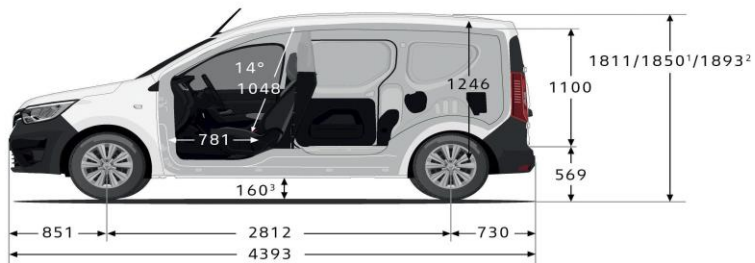

BLÅ IRON

DIMENSIONER

Dimensions (mm)

Priser, specifikationer og udstyr er af vejledende art og kan ændres uden varsel af Renault Danmark, og der tages forbehold for trykfejl.
 Ekstraudstyr kan være forbeholdt visse versioner og skal evt. kombineres med andet udstyr. Kontakt din Renault forhandler.
 Renault Danmark, en filial af Renault Nordic AB – Industriparken 21A, 1. sal - 2750 Ballerup. www.renault.dk