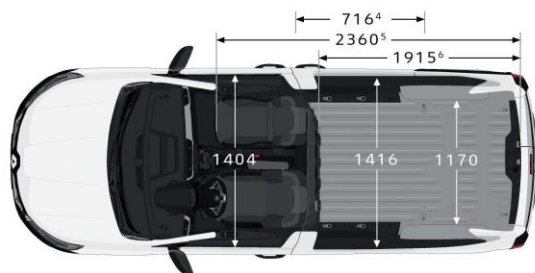

BLÅ IRON

DIMENSIONER

Dimensions (mm)

Priser, specifikationer og udstyr er af vejledende art og kan ændres uden varsel af Renault Danmark, og der tages forbehold for trykfejl.
 Ekstraudstyr kan være forbeholdt visse versioner og skal evt. kombineres med andet udstyr. Kontakt din Renault forhandler.
 Renault Danmark, en filial af Renault Nordic AB – Industriparken 21A, 1. sal - 2750 Ballerup. www.renault.dk