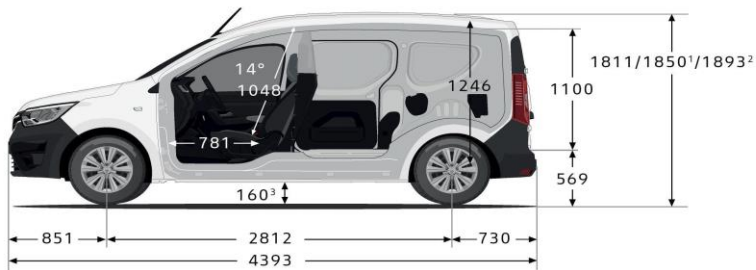

BLÅ IRON

DIMENSIONER

Dimensions (mm)

Priser, specifikationer og udstyr er af vejledende art og kan ændres uden varsel af Renault Danmark, og der tages forbehold for trykfejl.
 Ekstraudstyr kan være forbeholdt visse versioner og skal evt. kombineres med andet udstyr. Kontakt din Renault forhandler.
 Renault Danmark, en filial af Renault Nordic AB – Industriparken 21A, 1. sal - 2750 Ballerup. www.renault.dk