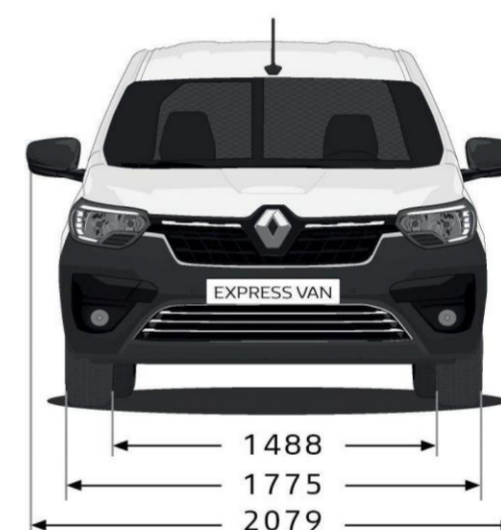

BLÅ IRON

DIMENSIONER

Dimensions (mm)

Priser, specifikationer og udstyr er af vejledende art og kan ændres uden varsel af RN Danmark, og der tages forbehold for trykfejl. Ekstraudstyr kan være forbeholdt visse versioner og skal evt. kombineres med andet udstyr. Kontakt din Renault forhandler. RN Danmark, en filial af RN Nordic AB – Industriparken 21A, 1. sal - 2750 Ballerup. www.renault.dk