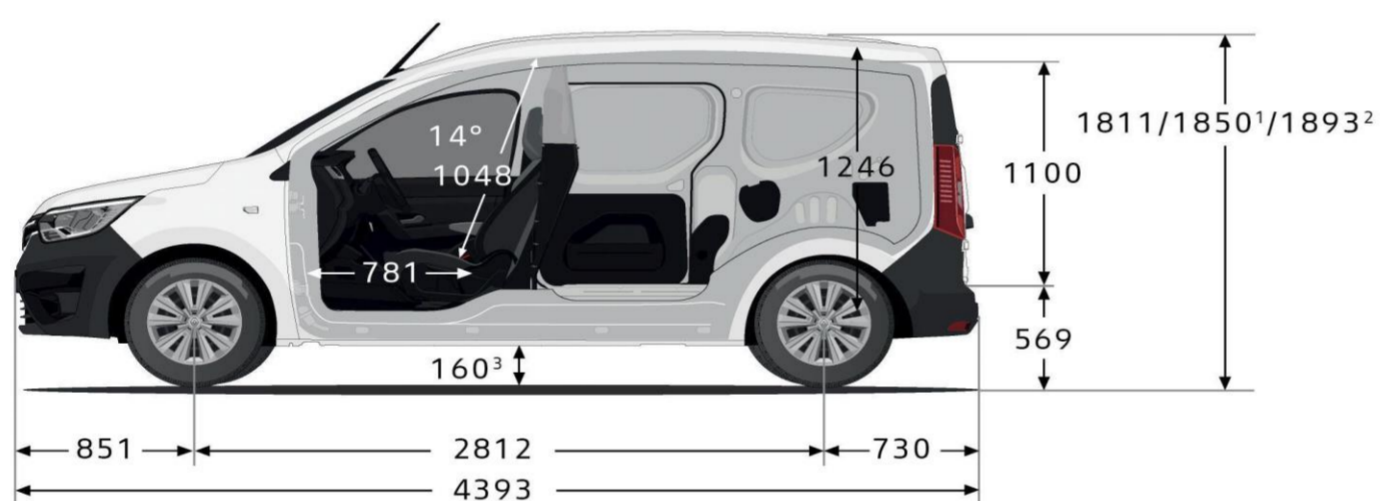

BLÅ IRON

DIMENSIONER

Dimensions (mm)

Priser, specifikationer og udstyr er af vejledende art og kan ændres uden varsel af RN Danmark, og der tages forbehold for trykfejl. Ekstraudstyr kan være forbeholdt visse versioner og skal evt. kombineres med andet udstyr. Kontakt din Renault forhandler. RN Danmark, en filial af RN Nordic AB – Industriparken 21A, 1. sal - 2750 Ballerup. www.renault.dk