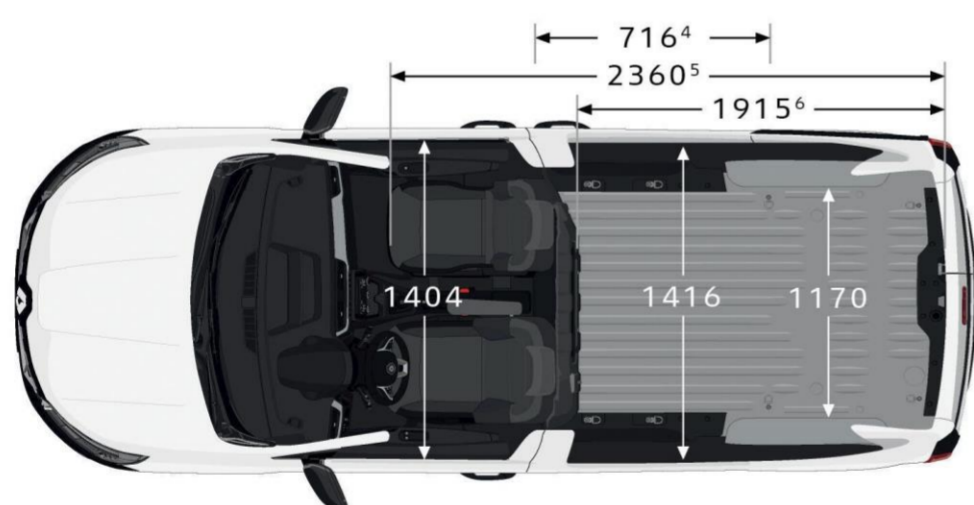

BLÅ IRON

DIMENSIONER

Dimensions (mm)

Priser, specifikationer og udstyr er af vejledende art og kan ændres uden varsel af RN Danmark, og der tages forbehold for trykfejl. Ekstraudstyr kan være forbeholdt visse versioner og skal evt. kombineres med andet udstyr. Kontakt din Renault forhandler. RN Danmark, en filial af RN Nordic AB – Industriparken 21A, 1. sal - 2750 Ballerup. www.renault.dk