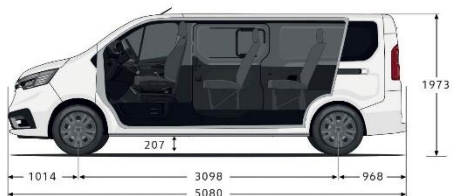

DIMENSIONER

Dimensions (mm)

Combi

L1H1