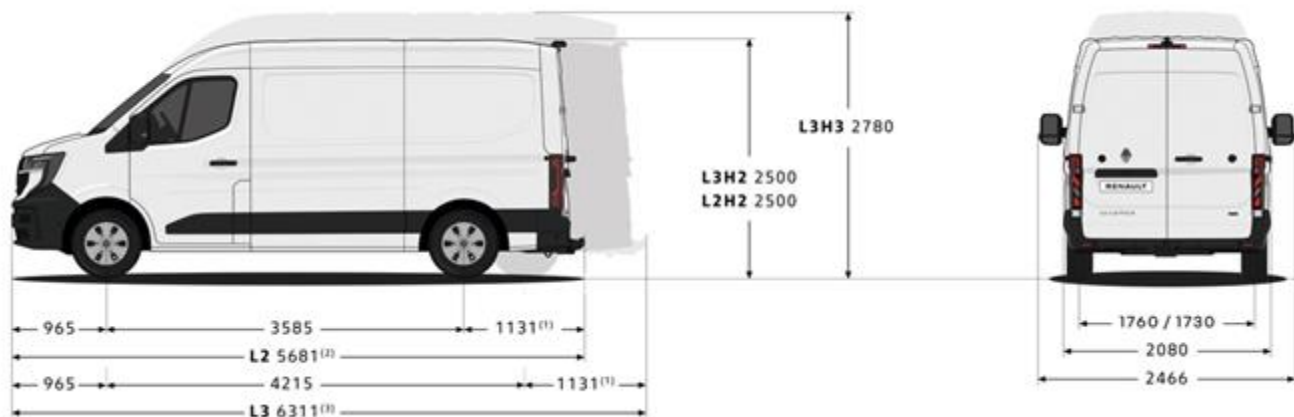

DIMENSIONER

(1)1.225 med tilvalg med bageste trin (2)5.780 med tilvalg med bageste trin (3)6.410 med tilvalg med bageste trin

TEKNISKE SPECS

VAREBILER (INTERN FORBRÆNDINGSMOTOR)	L2H2	L3H2	L3H3	L4H3 (SW)	L4H3 (TW)
udvendige dimensioner (mm)					
samlet længde	5685	6315		6974	
samlet bredde uden/med dørspejle	2.049 / 2.446				
samlet højde	2500	2500	2780	2780	2791
effektive dimensioner (mm)					
effektiv længde på gulvet/ved 1,1 m	3.225 / 3.004	3.855 / 3.634		Ikke oplyst	
effektiv bredde / mellem hjulkasser	1.789 / 1.380				1.789 / ikke oplyst
effektiv højde	1885		2138	Ikke oplyst	
åbningselementer (mm)					
bredde af sideskydedør(e)	1310				
højde på sideskydedør(e)	1753			Ikke oplyst	
bredde (100 mm fra gulvet)	1537				
indgangshøjde ved bagdør	1754			Ikke oplyst	
læssearm	572	570	570	661	Ikke oplyst
effektiv volumen (m ³)	11	13	15	17	
nyttelast (kg)	1.484 - 1.971	1.419 - 1.905	1349	1103	986 - 1.983