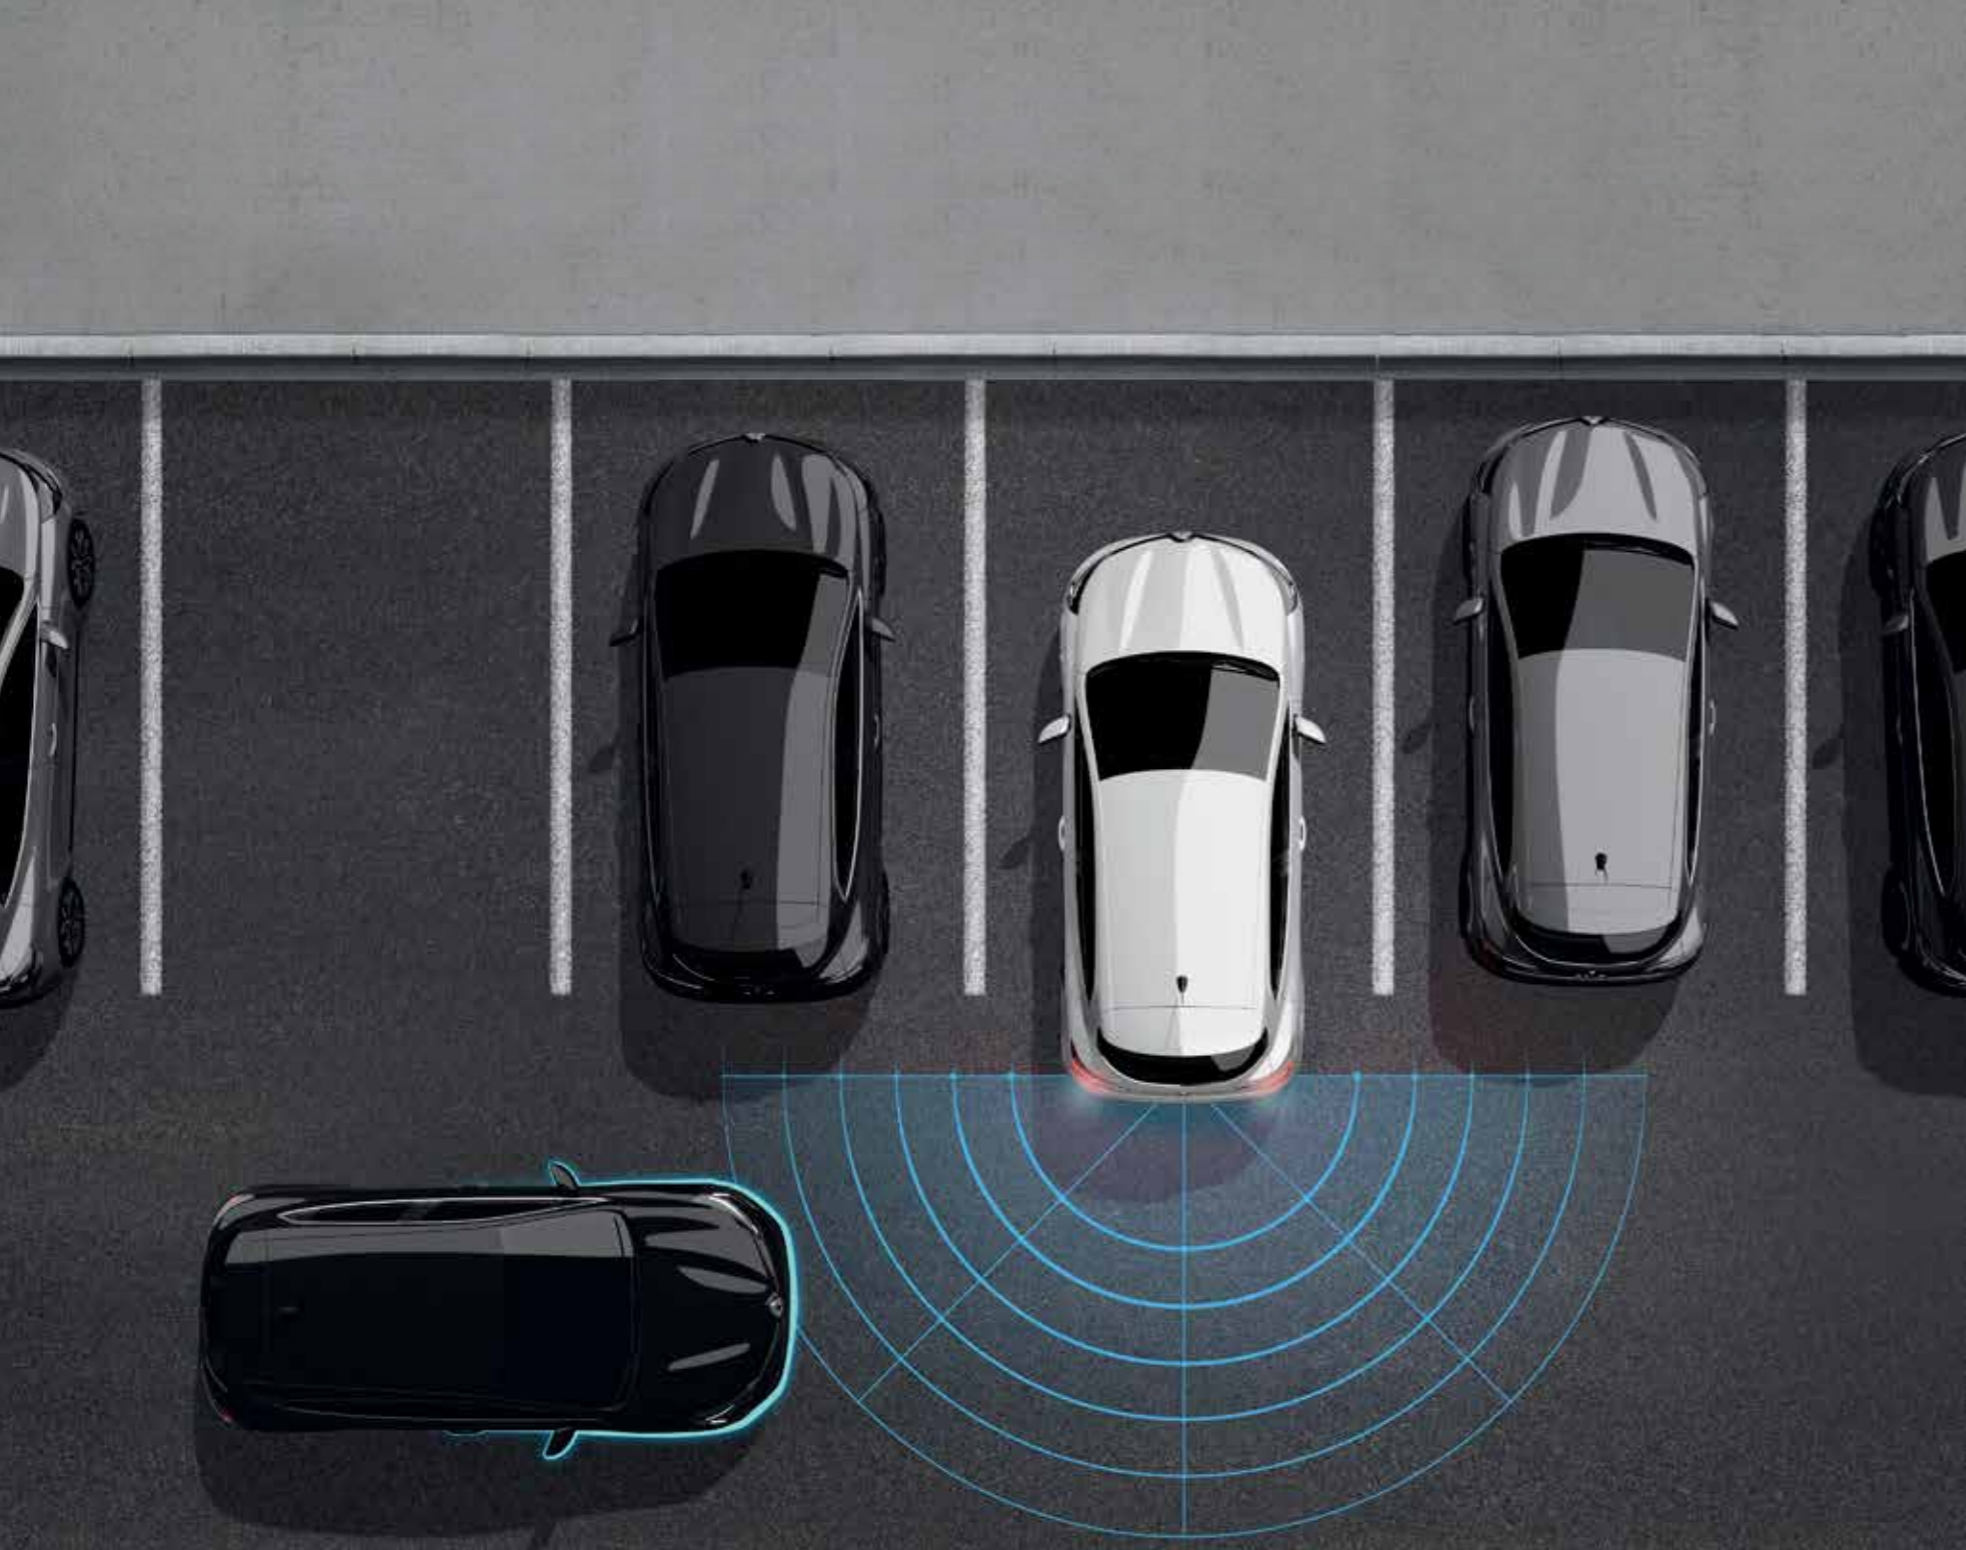

Når du arbejder, kommunikerer eller snupper en pause, er dine dage ofte centreret omkring din nye Trafic. Det er nemt at tilslutte f.eks. boremaskine eller arbejdslys til 12V-220V konverteren. LED belysningen vil give dig optimalt lys i hele læsseområdet og smartphone holderen har helt styr på din mobil, så du altid ved, hvor den er. Husk at når du holder pause, har du med køleboksen mad og forfriskninger lige ved hånden. Altid med den rette temperatur - kold eller varm - alt efter årstiden.