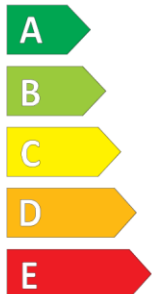

16"

ENERG ⚡

MICHELIN

119861

205/55R16 91 H

C1