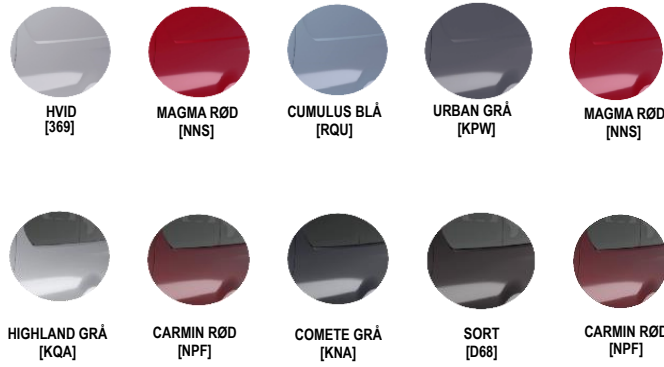

FARVER

DIMENSIONER - KASSEVOGN

L1 & L2H1

L2H2

Priser, specifikationer og udstyr er af vejledende art og kan ændres uden varsel af RN Danmark, og der tages forbehold for trykfejl.
Ekstraudstyr kan være forbeholdt visse versioner og skal evt. kombineres med andet udstyr. Kontakt din Renault forhandler.
RN Danmark, en filial af RN Nordic AB – Industriparken 21A, 1. sal - 2750 Ballerup. www.renault.dk