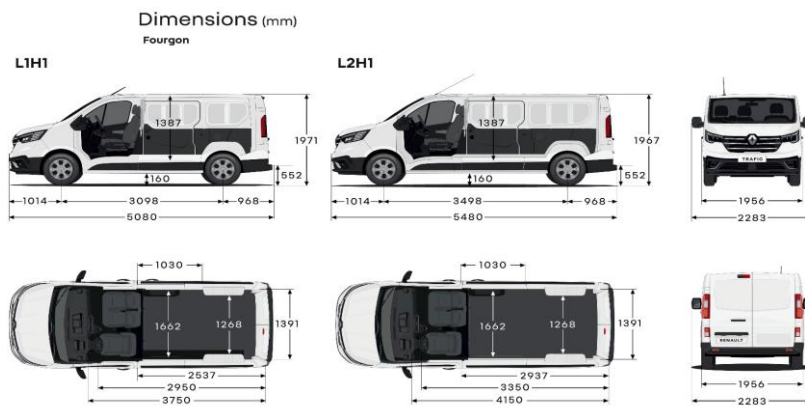

FARVER

DIMENSIONER - KASSEVOGN

L1 & L2H1

L2H2

Priser, specifikationer og udstyr er af vejledende art og kan ændres uden varsel af RN Danmark, og der tages forbehold for trykfejl.
Ekstraudstyr kan være forbeholdt visse versioner og skal evt. kombineres med andet udstyr. Kontakt din Renault forhandler.
RN Danmark, en filial af RN Nordic AB – Industriparken 21A, 1. sal - 2750 Ballerup. www.renault.dk