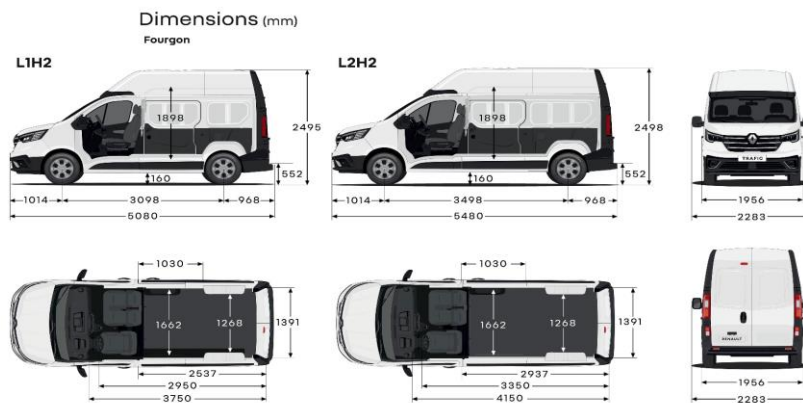

FARVER

DIMENSIONER - KASSEVOGN

L1 & L2H1

L2H2

Priser, specifikationer og udstyr er af vejledende art og kan ændres uden varsel af RN Danmark, og der tages forbehold for trykfejl.
Ekstraudstyr kan være forbeholdt visse versioner og skal evt. kombineres med andet udstyr. Kontakt din Renault forhandler.
RN Danmark, en filial af RN Nordic AB – Industriparken 21A, 1. sal - 2750 Ballerup. www.renault.dk